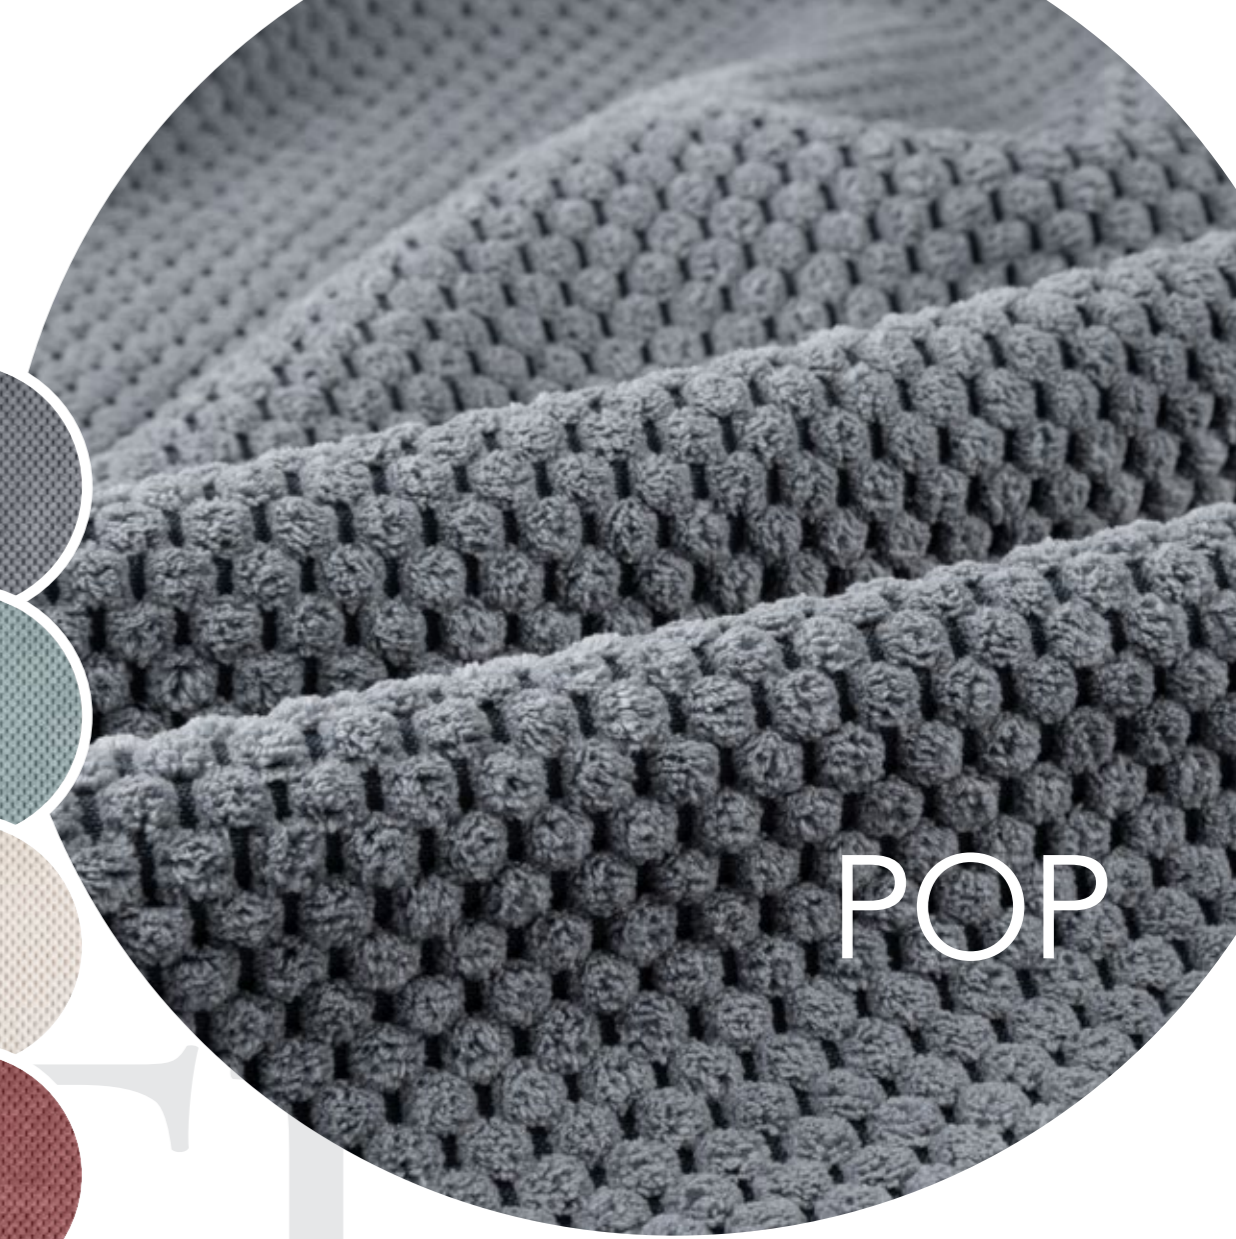

# TESSUTI

SORO

Carbone

Rosa

Beige

Marrone

Grigio

Grigio

Acqua

Beige

Rosa Antico

POP

SOFT

Grigio  
Verde  
Taupe

Beige  
Rosa Antico  
Vinaccia

Marrone  
Senape  
Khaki