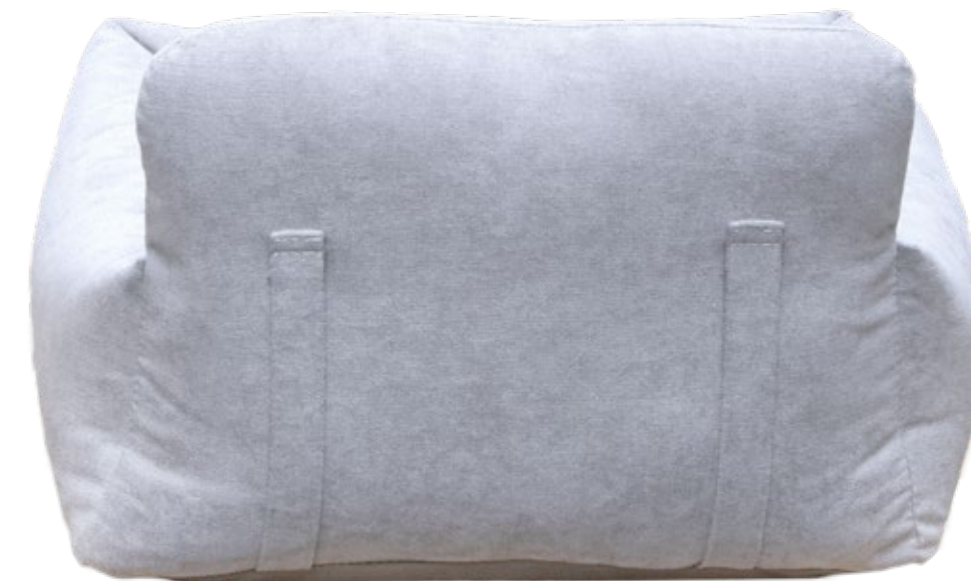

# AURORA

Art. 125/S TESSUTO SORO

Rosa

Marrone

Grigio

Carbone

Beige

- Completamente sfoderabile
- Doppio cuscino
- Due passanti per cintura macchina
- Guinzaglio di sicurezza
- Tessuto resistente
- Lavabile in lavatrice
- Fodera interna in T.N.T
- Fodera interna idrorepellente
- Fondo antiscivolo in ecopelle
- Prodotto in Italia