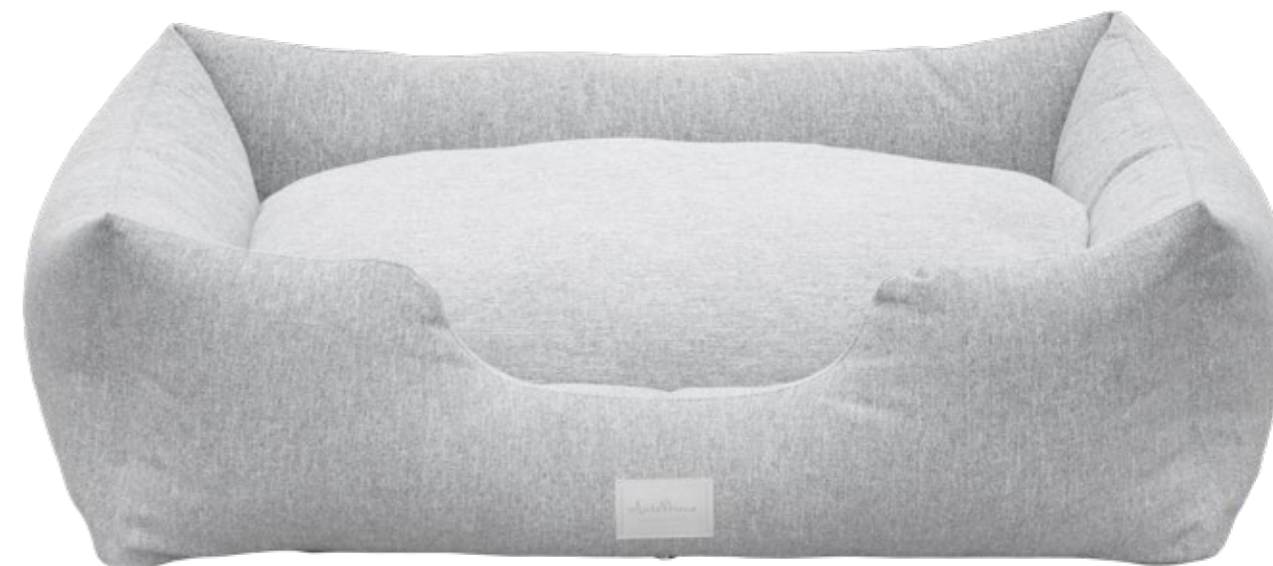

MISURA 4 (XL)

247/4	120 x 95 x 35 cm