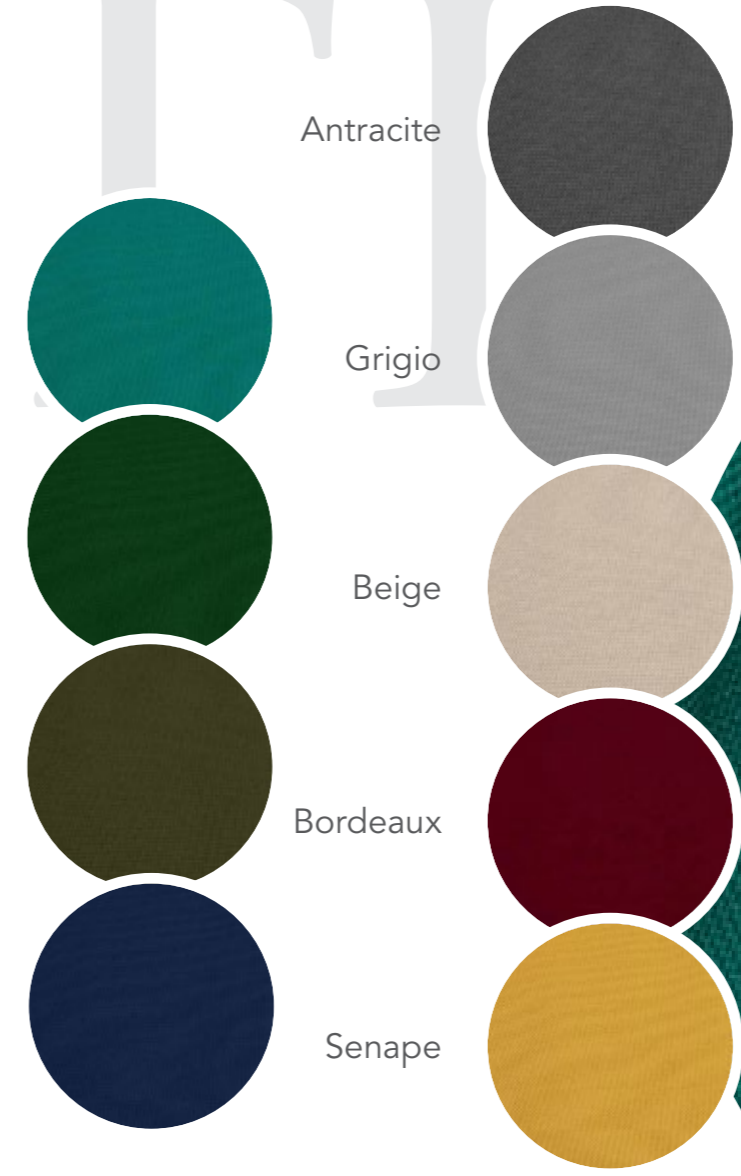

# TESSUTI

TRAPUNTATO

Nero

Bianco

Taupe

Beige

Ghiaccio

Marrone

# TESTU

VULCANO

Grigio

Bordeaux

Taupe

Verde Oliva

Bianco

Lilla

# SAWANA

# TESTE SU TIT

VICHY

- Grigio
- Rosa
- Verde
- Beige

- Petrolio
- Verde Bosco
- Verde Militare
- Blu
- Antracite
- Grigio
- Beige
- Bordeaux
- Senape

OXFORD