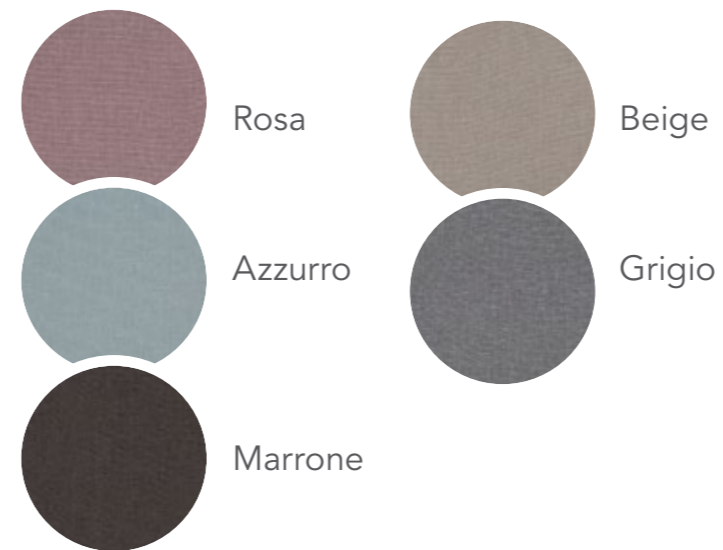

ELODIE

Art. 102/S TESSUTO SAWANA

SET 7 MISURE

102/1	55 x 40 cm
102/2	60 x 40 cm
102/3	65 x 45 cm
102/4	70 X 50 cm
102/5	85 X 55 cm
102/6	95 X 70 cm
102/7	110 X 80 cm

Completamente sfoderabile
Tessuto resistente
Lavabile in lavatrice
Fodera interna in T.N.T
Fodera interna idrorepellente
Prodotto in italia